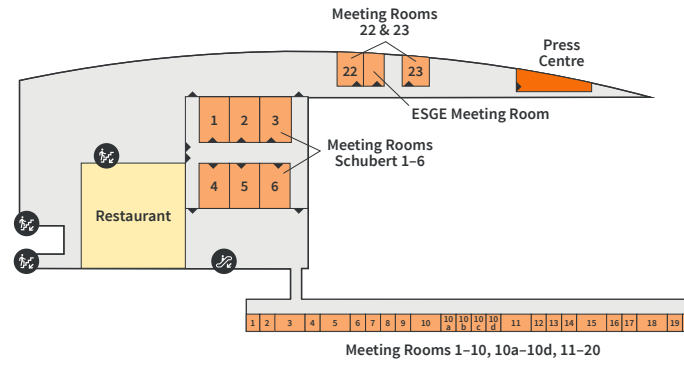

uegweek

Entrance A

Metro Station U2
„Messe Prater“

Metro Station U2
„Krieau“

Messeplatz

Hall A

Hall B

Hall C

Delivery Entrance

Trabrennstraße

Messestraße

Perspektivstraße

Ausstellungsstraße

Machstr.

Vorgartenstraße

Sturgasse

Offenbachgasse

Max-Koppe-Gasse

Level 1

Level 0